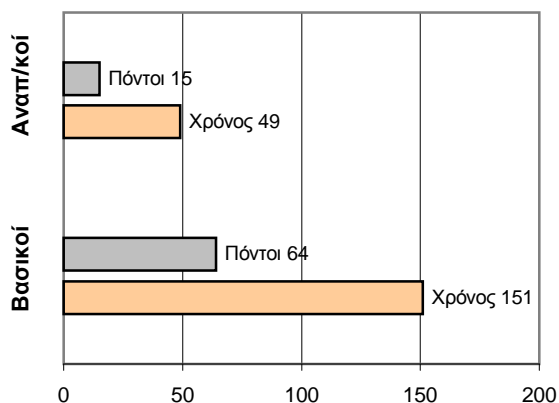

ΤΕΛΙΚΟ ΣΚΟΡ

Πανιώνιος 73 - 79 Παναθηναϊκός

Διαιτητές: Παναγιώτου- Κωνσταντινόπουλος

Ανά περίοδο: 1η 2η 3η 4η

Πανιώνιος	19	22	18	14
Παναθηναϊκός	18	21	23	17

Τέλος περιόδου 1η 2η 3η 4η

Πανιώνιος	19	41	59	73
Παναθηναϊκός	18	39	62	79

Προπονητής: Παπαδόπουλος Κ.- Τρίγκας Αλ.

Παναθηναϊκός Α.Ο.

Αιφνιδιασμοί: 5 / 6

# Παίχτης	Συμ/χή (min)	Π	Ελ. Β.	2π	3π	Ριμπ.		Ασ	Κλ	Λ	Ταπ	Φάουλ		Rkg*
						Αμ	Επ					+	-	
4 Στογιάνοβιτς Μ.	3	0	0 / 0	0 / 0	0 / 0	0	0	1	0	0	0	0	0	-
21 Ερεβμπενάτζιε Ετ.	32	7	3 / 6	2 / 6	0 / 1	3	2	7	0	3	1	4	1	9
6 Τζιβιλέκας Γ.	8	4	2 / 2	1 / 1	0 / 1	1	1	2	3	1	0	1	2	9
7 Δαφαλιάς Μ.	24	0	0 / 0	0 / 1	0 / 0	2	3	2	1	1	1	0	3	7
17 Γιαννίκος Α.	35	28	3 / 3	8 / 10	3 / 5	0	0	0	0	2	0	2	1	22
9 Γκιουζέλης Γ.	5	1	1 / 2	0 / 1	0 / 0	0	0	0	0	0	0	1	1	-
22 Λούκας Β.	9	0	0 / 0	0 / 1	0 / 1	0	1	0	0	0	0	1	5	-
11 Χαραλαμπόπουλος Β.	30	9	0 / 0	3 / 4	1 / 5	4	0	9	1	3	0	2	4	15
12 Θεοδώρου Η.	6	7	0 / 0	2 / 2	1 / 1	3	0	0	0	1	0	1	0	-
13 Νικολακόπουλος Π.	10	0	0 / 0	0 / 0	0 / 0	4	0	0	0	0	1	0	4	5
14 Διαμαντάκος Γ.	30	20	6 / 8	7 / 10	0 / 0	7	4	1	1	3	1	10	2	26
15 Αναγνωστάκης Γ.	8	3	1 / 1	1 / 2	0 / 0	1	0	0	2	0	0	2	3	5
Ομαδικά						1	1			2		0	0	
1η Περίοδος		18	2 / 2	8 / 12	0 / 2	3	4	6	2	3	0	5	6	24
2η Περίοδος		21	6 / 10	3 / 8	3 / 6	7	4	7	2	3	0	9	10	26
3η Περίοδος		23	5 / 7	6 / 8	2 / 4	6	2	5	4	5	0	6	5	29
4η Περίοδος		17	3 / 3	7 / 10	0 / 2	10	2	4	0	5	3	4	5	26
Τελικά Στατιστικά	200	79	16 / 22	24 / 38	5 / 14	26	12	22	8	16	3	24	26	105
			73%	63%	36%	38								

Προέλευση Πόντων: