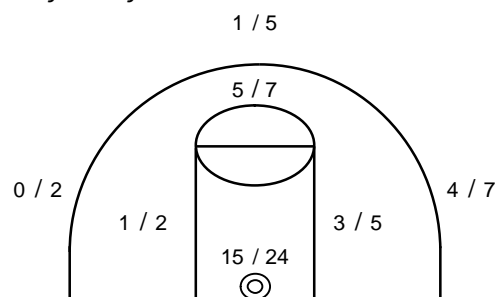

Εντός Πεδιάς: